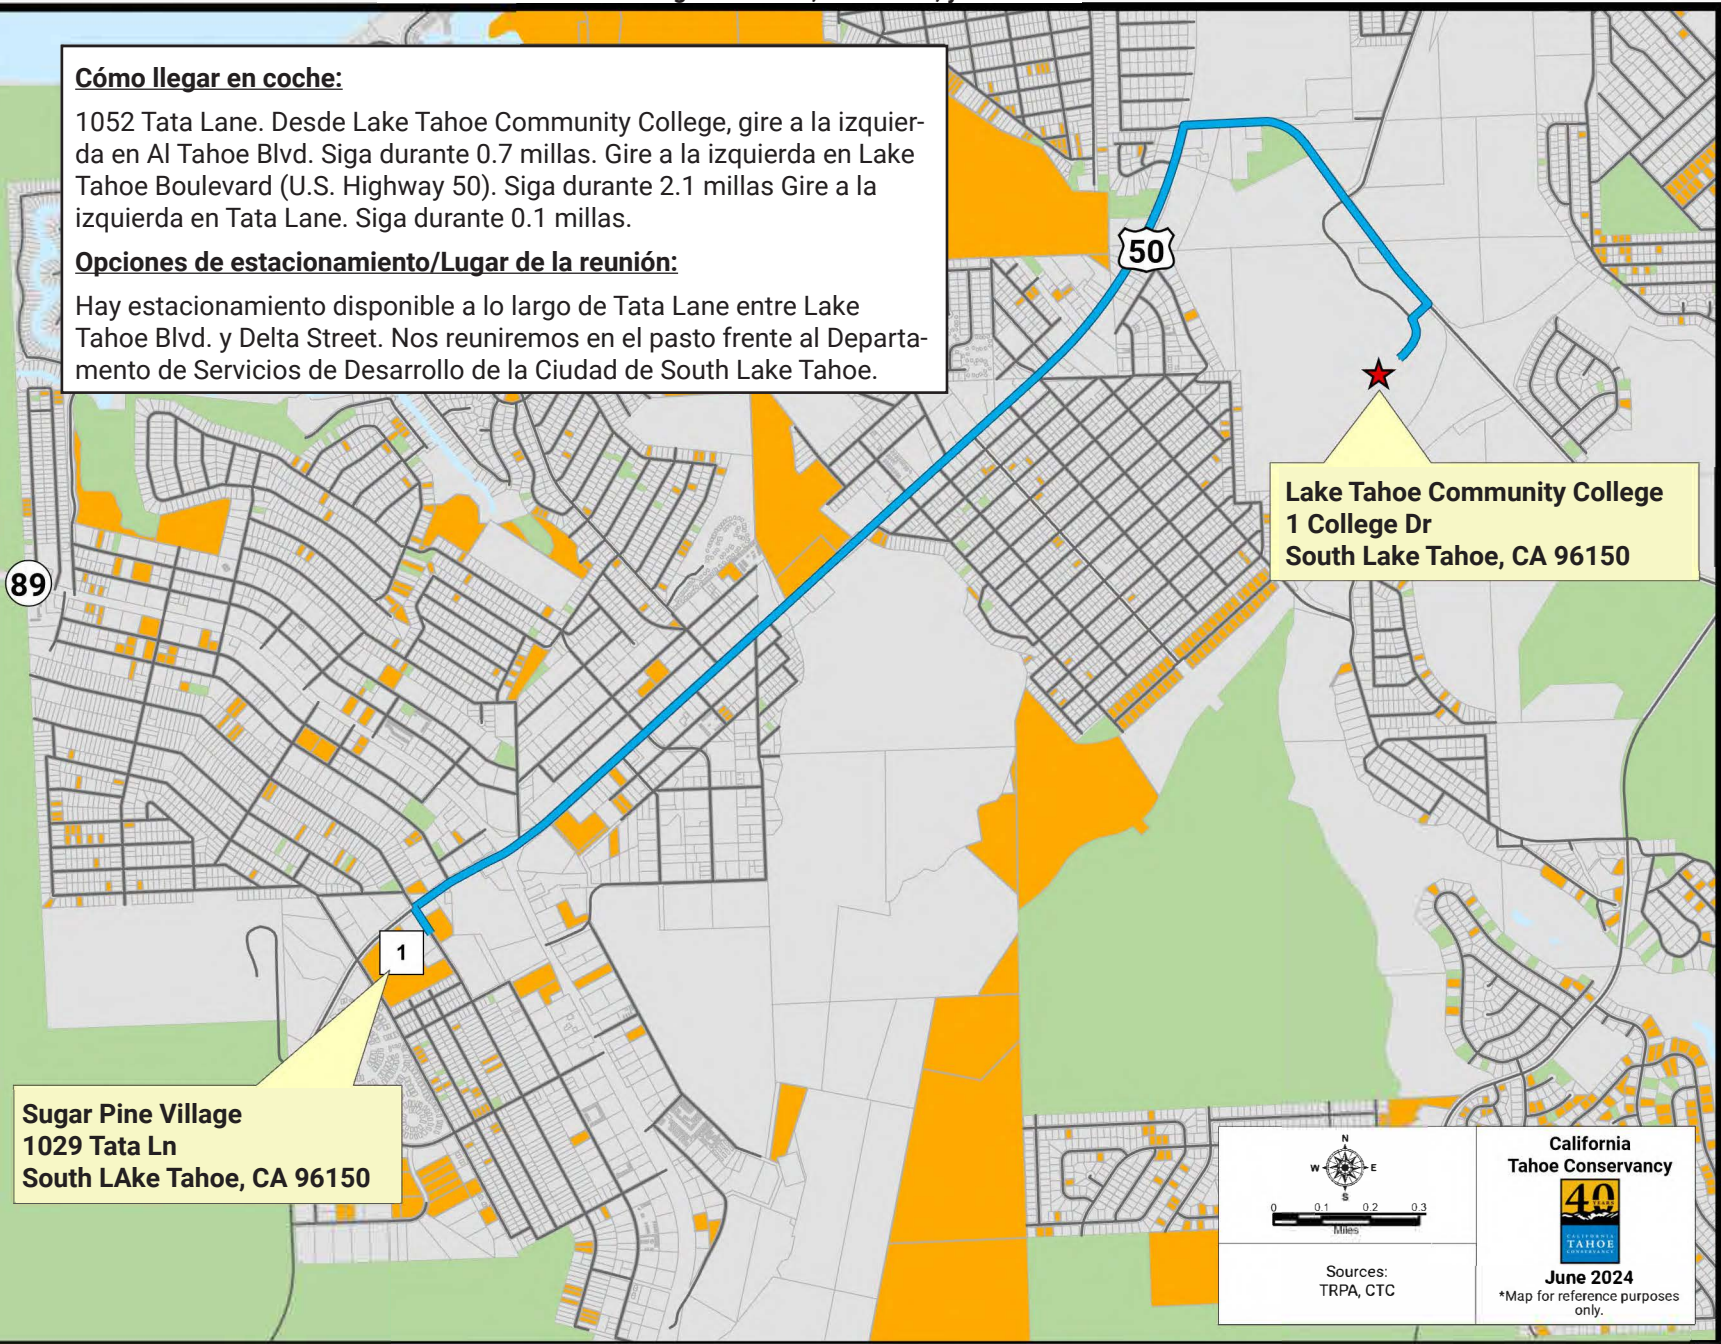

### Sugar Pine Village – Mapa del recorrido de sitio Instrucciones sobre cómo llegar en coche, estacionar, y caminar

#### **Cómo llegar en coche:**

1052 Tata Lane. Desde Lake Tahoe Community College, gire a la izquierda en Al Tahoe Blvd. Siga durante 0.7 millas. Gire a la izquierda en Lake Tahoe Boulevard (U.S. Highway 50). Siga durante 2.1 millas. Gire a la izquierda en Tata Lane. Siga durante 0.1 millas.

#### **Opciones de estacionamiento/Lugar de la reunión:**

Hay estacionamiento disponible a lo largo de Tata Lane entre Lake Tahoe Blvd. y Delta Street. Nos reuniremos en el pasto frente al Departamento de Servicios de Desarrollo de la Ciudad de South Lake Tahoe.

0 0.1 0.2 0.3  
Miles

Sources:  
TRPA, CTC

California  
Tahoe Conservancy

June 2024  
\*Map for reference purposes only.