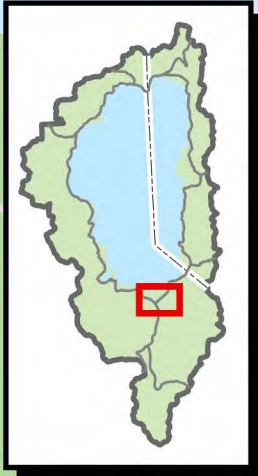

ANEXO 1

Sugar Pine Village – Mapa del recorrido de sitio Instrucciones sobre cómo llegar en coche, estacionar, y caminar

Cómo llegar en coche:

1052 Tata Lane. Desde Lake Tahoe Community College, gire a la izquierda en Al Tahoe Blvd. Siga durante 0.7 millas. Gire a la izquierda en Lake Tahoe Boulevard (U.S. Highway 50). Siga durante 2.1 millas. Gire a la izquierda en Tata Lane. Siga durante 0.1 millas.

Opciones de estacionamiento/Lugar de la reunión:

Hay estacionamiento disponible a lo largo de Tata Lane entre Lake Tahoe Blvd. y Delta Street. Nos reuniremos en el pasto frente al Departamento de Servicios de Desarrollo de la Ciudad de South Lake Tahoe.

0 0.1 0.2 0.3
Miles

Sources:
TRPA, CTC

California
Tahoe Conservancy

June 2024
*Map for reference purposes only.